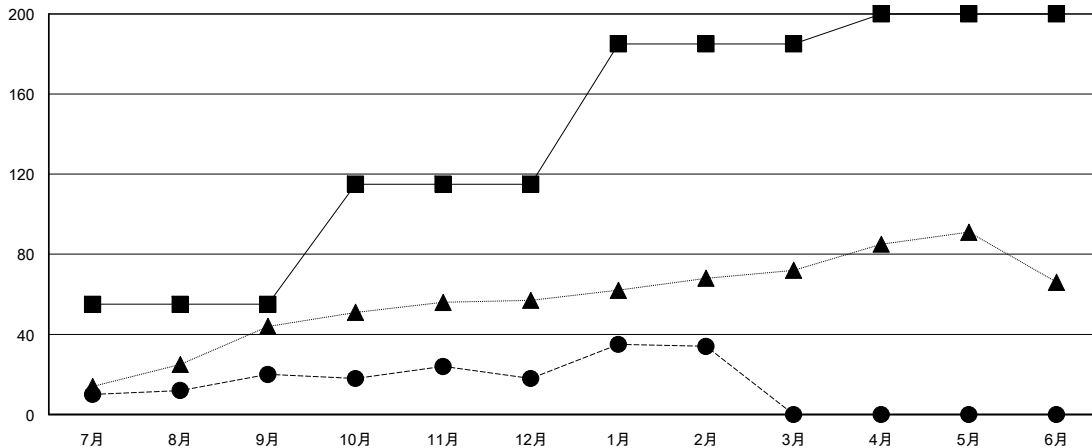

MONTHLY MEMBERSHIP PROGRESS REPORT

District 332 C

Results as of: 2/28/2017

GMT: Masayuki Kaneko

地域 JAPAN

GMT会則地域

クラブ			
結果: 2016-2017			
四半期	新クラブ目標	新クラブ	解散クラブ
7月/8月/9月	1	0	1
10月/11月/12月	0	0	0
1月/2月/3月	1	0	0
4月/5月/6月	0	0	0

名			
結果: 2016-2017			
四半期	新会員 (再入会と転入を含めない) 純増目標	新会員 (再入会と転入を含めない) 実際	退会者 (転籍を含む) 実際
7月/8月/9月	55	55	35
10月/11月/12月	60	20	22
1月/2月/3月	70	26	10
4月/5月/6月	15	0	0

新クラブ目標及び実績累計

会員目標及び実績累計

解散クラブ: 1	37 CLUBS OF 68 一名以上の新会員を登録	男女別 男性 1,360 (70.58%) 女性 567 (29.42%)
退会者 物故会員 4 クラブ解散 3 その他 60 合計 67	会員累計データを見るには、ここをクリック	世帯主/家族会員合計 978 国際会費半額の家族会員 541